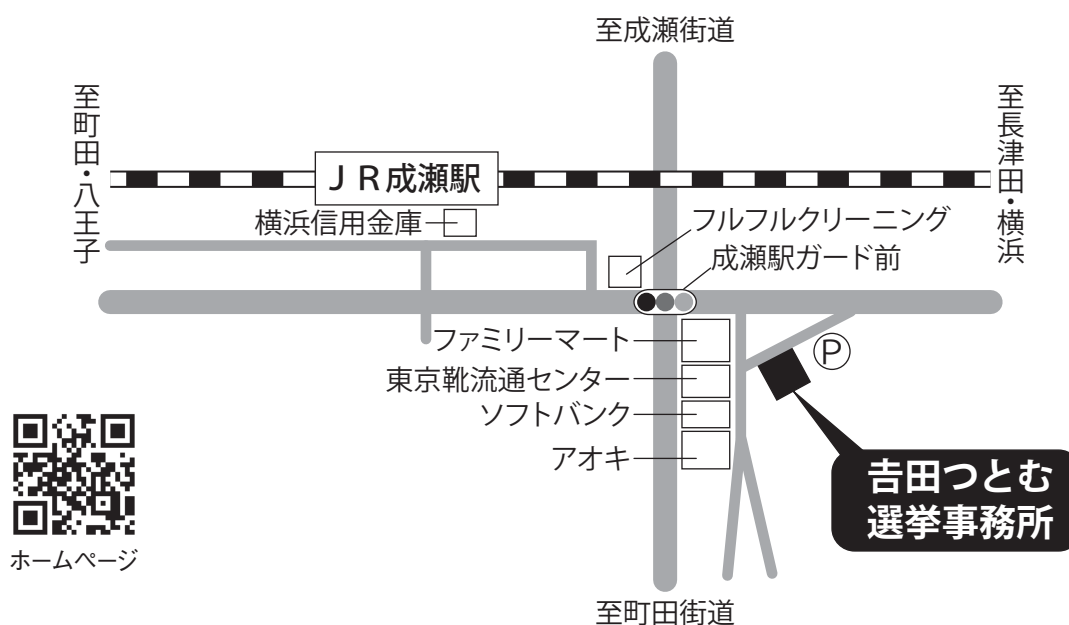

## アクセス

JR横浜線成瀬駅南口に出て左、横浜信用金庫前を道なりに進み、フルフルクリーニングの信号を渡り、コンビニ駐車場の先を右折し、すぐに左折する。成瀬駅より徒歩3分の距離。3階建ての中古賃貸マンションの1階手前の部屋。

自前の駐車場がなく、隣のコイン駐車場をご利用下さい。

ホームページ